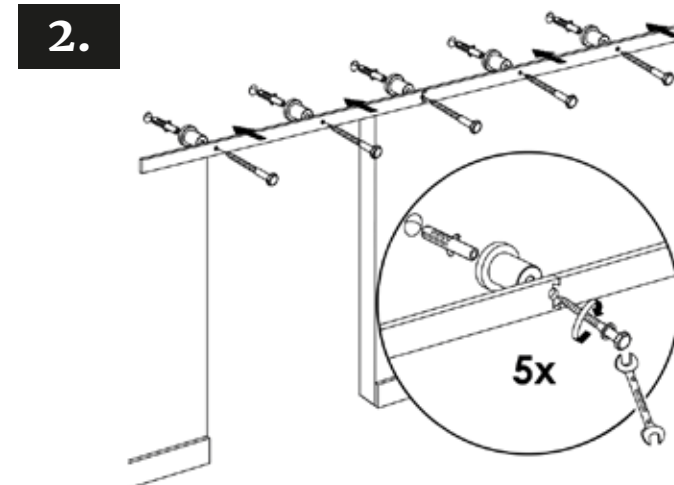

MIG

MEESTER®
IN GLAS

MONTAGE SCHUIFRAIL