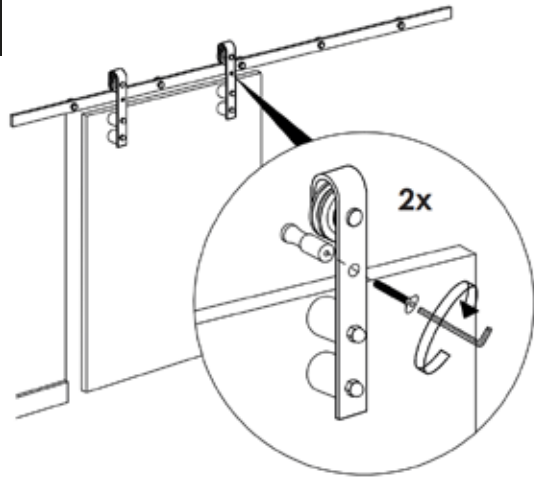

MIG

MEESTER[®]
IN GLAS

Montagetekening glazen loftdeur

INHOUD:

1x Rail wandmontage incl toebehoren (zwart)

2x Loopwagens (zwart)

2x Eindstoppers (zwart)

1x Set deurgreep (zwart)

MEESTER[®]
IN GLAS

MONTAGE SCHUIFRAIL

MIG

MEESTER[®]
IN GLAS

5.

6.

7.

MIG