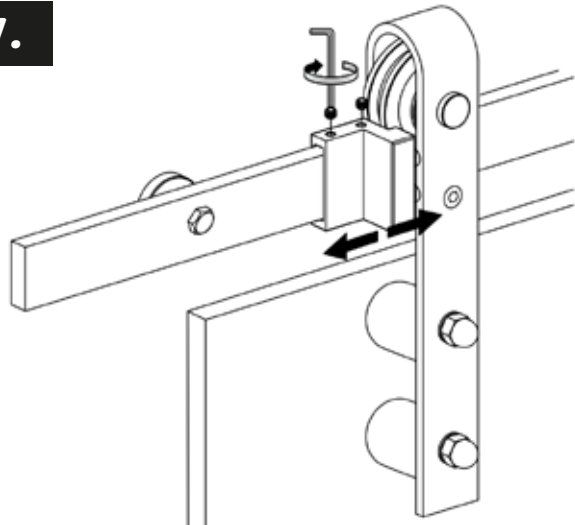

MIG

MEESTER[®]
IN GLAS

Montagetekening glazen loftdeur

INHOUD:

1x Rail wandmontage incl toebehoren (zwart)

2x Loopwagens (zwart)

2x Eindstoppers (zwart)

1x Set deurgreep (zwart)

MEESTER[®]
IN GLAS

MONTAGE SCHUIFRAIL

MIG

MEESTER[®]
IN GLAS

5.

6.

7.

MIG

MEESTER[®]
IN GLAS

MONTAGE DEURGREEP

8.

9.