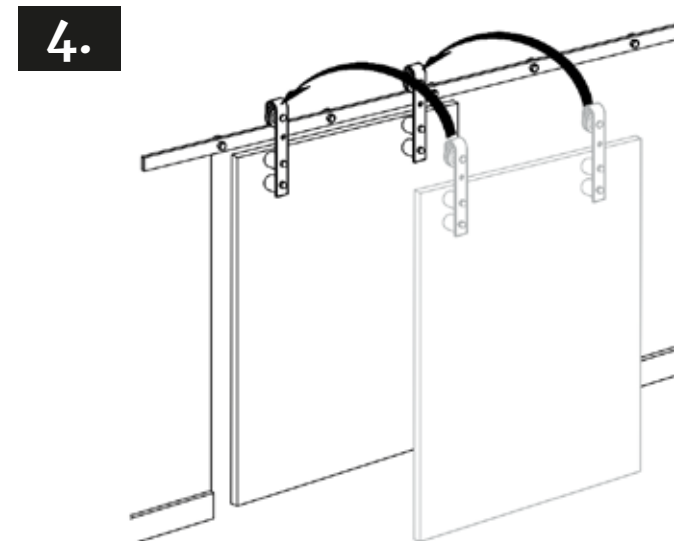

MIG

MEESTER®
IN GLAS

MONTAGE SCHUIFRAIL