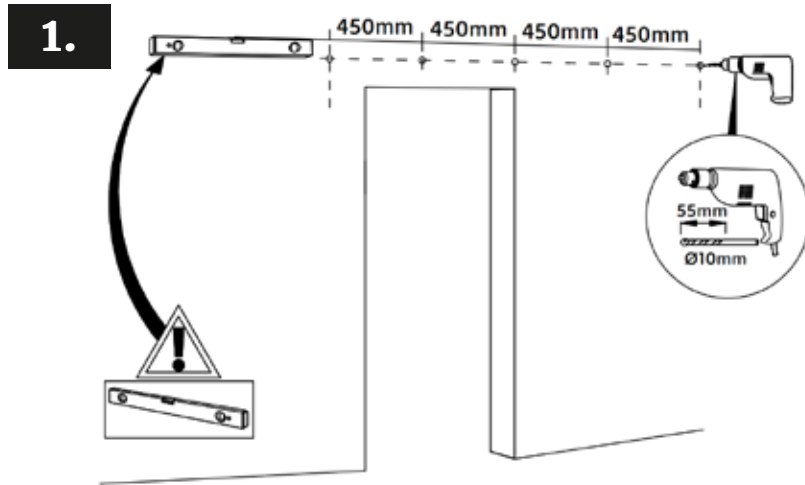

MIG

MEESTER®
IN GLAS

MONTAGE SCHUIFRAIL