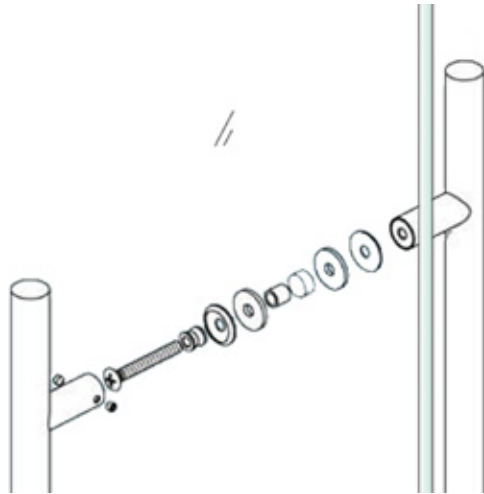

MIG

MEESTER[®]
IN GLAS

Montagetekening glazen loftdeur

INHOUD:

1x Rail wandmontage incl toebehoren (zwart)

2x Loopwagens (zwart)

2x Eindstoppers (zwart)

1x Set deurgreep (zwart)

BENODIGDHEDEN:

Boormachine

Waterpas

Schroevendraaierset

Potlood

Schroefbit 1,5mm / 3mm

! Voor deze montage zijn 2 tot 3 personen aangeraden.

MIG

MEESTER[®]
IN GLAS

MONTAGE SCHUIFRAIL

MIG

MEESTER[®]
IN GLAS

5.

6.

7.

MIG

MEESTER[®]
IN GLAS

MONTAGE DEURGREEP

8.

9.