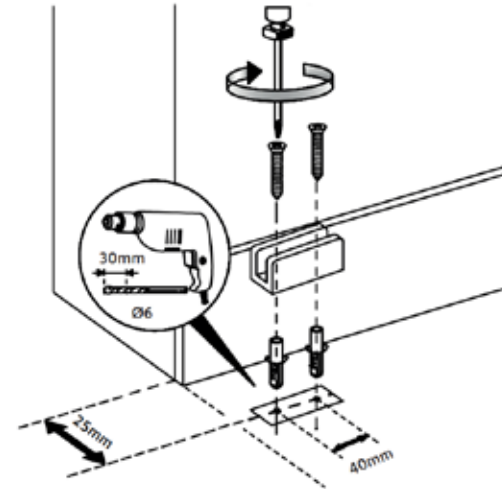

BENODIGDHEDEN:

Boormachine

Waterpas

Schroevendraaierset

Potlood

Schroefbit 1,5mm / 3mm

! Voor deze montage zijn 2 tot 3 personen aangeraden.

MIG

MEESTER[®]
IN GLAS

MONTAGE SCHUIFRAIL

MIG

MEESTER[®]
IN GLAS

5.

6.

7.

MIG

MEESTER[®]
IN GLAS

MONTAGE DEURGREEP

8.

9.