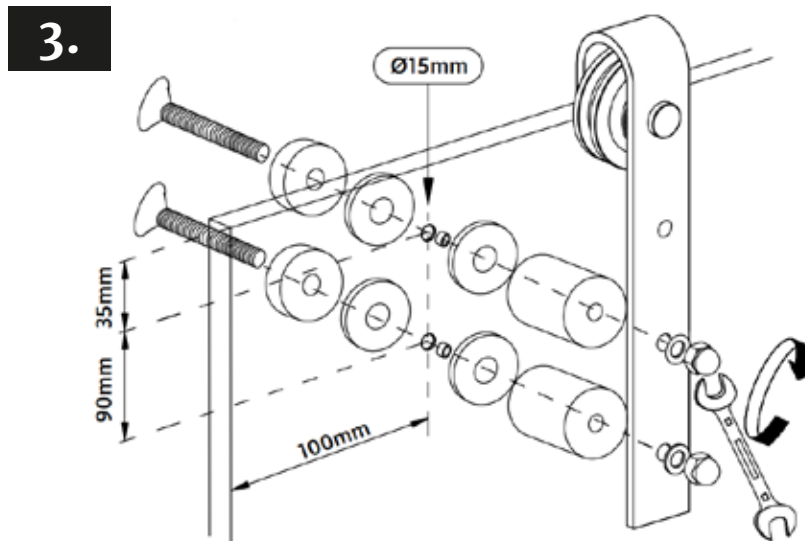

MIG

MEESTER®
IN GLAS

MONTAGE SCHUIFRAIL